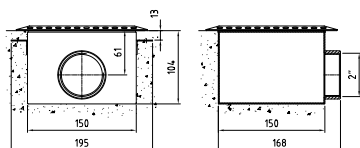

- **Höglanspolerat frontgaller** - För optimal finish.
- **Rostfritt syrafast stål SIS2348** - För optimal kvalitet och livslängd.
- **Kan monteras i betong-, vinyl- eller hålstenspool** - Passar de flesta typer av pooler.

Art. nr

125930 För simbassänger med poolduk. Galler, som är löstagbart med två skruvar.
Levereras komplett med fläns, gummipackning och skruv.

125935 För betongpooler. Galler, som är löstagbart med två skruvar.
Bottenavloppet är försett med flänsar, som gjuts in i betongen.

Tillbehör

Ingjutningsrör

Art nr.

126751 Av rostfritt syrafast stål med tätningsfläns. Invändig gänga 2". Utvändig gänga 2". Längd 600mm.