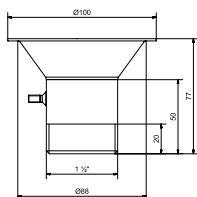

Art nr.

12550 Av rostfritt syrafast stål. Reglerbart för olika flöden. För betongpooler. Utvändig gänga 1½".

12560 Lika 12550 men med utvändig gänga 2".