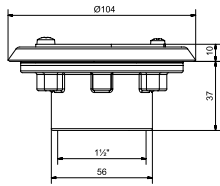

## BOTTENSUGKONTAKT

Art.nr 12673

- Höglanspolerad front - För optimal finish.
- Rostfritt syrafast stål SIS2348 och brons - För optimal kvalitet och livslängd.
- Kan monteras i betong-, vinyl- eller hålstenspool - Passar de flesta typer av pooler.
- Försedd med vridbart lock - Enkelt att ansluta bottensugslangen.

**Art nr.**

12673 Av brons med front i rostfritt syrafast stål. För betongpooler och pooler med poolduk. Invändig gänga 1½".