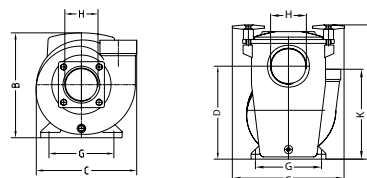

BRONSPUMP P2000

Art.nr 112201

Art.nr 115201

Tekniska data					Ampere	
Art.nr	kW	Hz	Fas	Volt	230V	400V
112201	1,5	50	3	230/400	5,6	3,25
112211	2,2	50	3	230/400	8,3	4,8
112291	3,0	50	3	400/690	-	6,2
112221	4,0	50	3	400/690	-	7,8
112281	1,5	50	1	230	8,8	-
115201	1,5	50	3	230/400	5,6	3,25
115211	2,2	50	3	230/400	8,3	4,8
115221	4,0	50	3	400/690	-	7,8
115281	1,5	50	1	230	8,8	-

Nummerserie 115xxx är exkl. förfilter
Nummerserie 112xxx är med förfilter.

Måttabell

Art.nr	A	B	C	D	E	F	G	H	I	J	K
112201, 112201HZ, 112281	620	335	275	225	250	330	130	3"	2½"	82	220
112211, 112211HZ	620	335	275	225	250	330	130	3"	2½"	82	220
112221, 112221HZ, 112291	710	335	275	225	250	330	130	3"	2½"	82	220
115201, 115201HZ, 115281	445	245	230	122	77	155	130	2½"	82	220	-
115211, 115211HZ	445	245	230	122	77	155	130	2½"	82	220	-
115221, 115221HZ	540	285	230	122	77	155	130	2½"	82	220	-