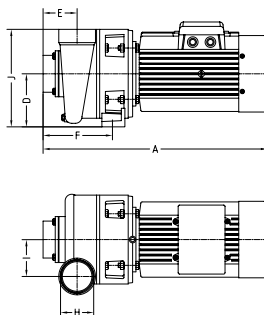

BRONSPUMP P2000

Art.nr 112201

Art.nr 115201

Tekniska data					Ampere	
Art.nr	kW	Hz	Fas	Volt	230V	400V
112201	1,5	50	3	230/400	5,6	3,25
112211	2,2	50	3	230/400	8,3	4,8
112291	3,0	50	3	400/690	-	6,2
112221	4,0	50	3	400/690	-	7,8
112281	1,5	50	1	230	8,8	-
115201	1,5	50	3	230/400	5,6	3,25
115211	2,2	50	3	230/400	8,3	4,8
115221	4,0	50	3	400/690	-	7,8
115281	1,5	50	1	230	8,8	-

Nummerserie 115xxx är exkl. förfilter
Nummerserie 112xxx är med förfilter.

Måttabell

Art.nr	A	B	C	D	E	F	G	H	I	J	K
112201, 112201HZ, 112281	620	335	275	225	250	330	130	3"	2½"	82	220
112211, 112211HZ	620	335	275	225	250	330	130	3"	2½"	82	220
112221, 112221HZ, 112291	710	335	275	225	250	330	130	3"	2½"	82	220
115201, 115201HZ, 115281	445	245	230	122	77	155	130	2½"	82	220	-
115211, 115211HZ	445	245	230	122	77	155	130	2½"	82	220	-
115221, 115221HZ	540	285	230	122	77	155	130	2½"	82	220	-