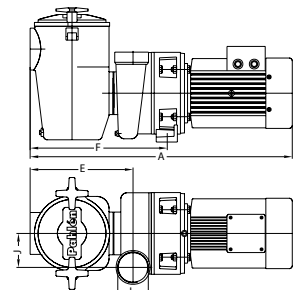

BRONSPUMP P2000

Art.nr 112201

Art.nr 115201

Tekniska data					Ampere	
Art.nr	kW	Hz	Fas	Volt	230V	400V
112201	1,5	50	3	230/400	5,6	3,25
112211	2,2	50	3	230/400	8,3	4,8
112291	3,0	50	3	400/690	-	6,2
112221	4,0	50	3	400/690	-	7,8
112281	1,5	50	1	230	8,8	-
115201	1,5	50	3	230/400	5,6	3,25
115211	2,2	50	3	230/400	8,3	4,8
115221	4,0	50	3	400/690	-	7,8
115281	1,5	50	1	230	8,8	-

Nummerserie 115xxx är exkl. förfilter
Nummerserie 112xxx är med förfilter.

Måttabell

Art.nr	A	B	C	D	E	F	G	H	I	J	K
112201, 112201HZ, 112281	620	335	275	225	250	330	130	3"	2½"	82	220
112211, 112211HZ	620	335	275	225	250	330	130	3"	2½"	82	220
112221, 112221HZ, 112291	710	335	275	225	250	330	130	3"	2½"	82	220
115201, 115201HZ, 115281	445	245	230	122	77	155	130	2½"	82	220	-
115211, 115211HZ	445	245	230	122	77	155	130	2½"	82	220	-
115221, 115221HZ	540	285	230	122	77	155	130	2½"	82	220	-