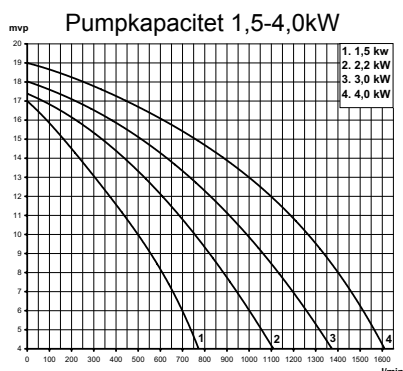

Nummerserie 115xxx är exkl. förfilter
Nummerserie 112xxx är med förfilter.