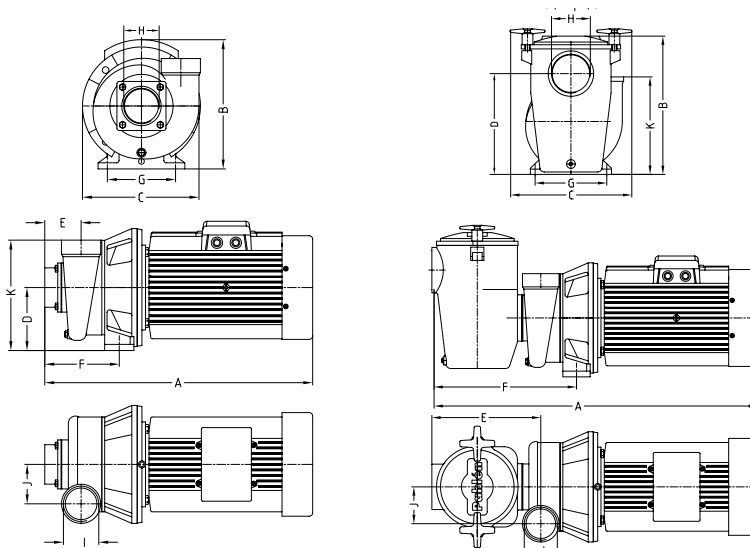

## BRONSPUMP P85

Tekniska data					Ampere
Art.nr	kW	Hz	Fas	Volt	400V
11223	5,5	50	3	400/690	11
11523	5,5	50	3	400/690	11

Art.nr 11223

Art.nr 11523

- **Pumphus och pumpjul av brons** - För optimal kvalitet och livslängd.
- **Pumpaxel av rostfritt syrafast stål** - För ökat korrosionsskydd.
- **Högklassiga motorer** - Ger god driftsekonomi och lång livslängd.
- **Förfilter i brons med silkorg i komposit** - Enkel åtkomst vid rensning av silkorg.
- **Försedd med avtappningsplugg** - För enkel tömning av vatten vid t.ex. vinteravstängning.
- **Två varianter, med och utan förfilter** - Passar alla installationer.
- **Elsäkerhetsprovad av Intertek Semko AB** - Viktigt för produktsäkerheten.

### Måttabell

Art.nr	Typ	A	B	C	D	E	F	G	H	I	J	K
11223	Filterpump	815	330	275	250	240	315	140	3"	2½"	82	235
11523	Filterpump exkl. förfilter	640	275	275	137	77	155	140	2½"	2½"	82	235