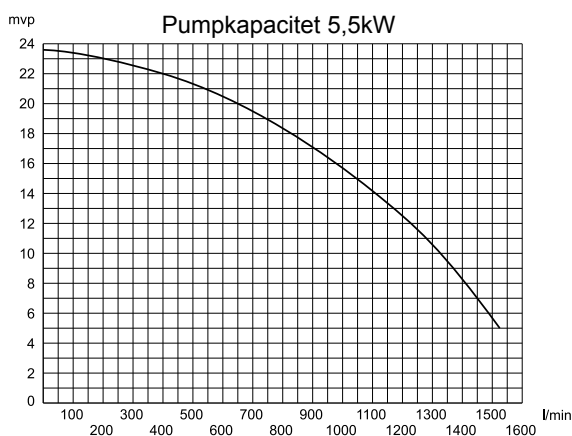

## BRONSPUMP P85

Tekniska data					Ampere
Art.nr	kW	Hz	Fas	Volt	400V
11223	5,5	50	3	400/690	11
11523	5,5	50	3	400/690	11

Art.nr 11223

Art.nr 11523

- **Pumphus och pumpjul av brons** - För optimal kvalitet och livslängd.
- **Pumpaxel av rostfritt syrafast stål** - För ökat korrosionsskydd.
- **Högklassiga motorer** - Ger god driftsekonomi och lång livslängd.
- **Förfilter i brons med silkorg i komposit** - Enkel åtkomst vid rensning av silkorg.
- **Försedd med avtappningsplugg** - För enkel tömning av vatten vid t.ex. vinteravstängning.
- **Två varianter, med och utan förfilter** - Passar alla installationer.
- **Elsäkerhetsprovad av Intertek Semko AB** - Viktigt för produktsäkerheten.

### Måttabell

Art.nr	Typ	A	B	C	D	E	F	G	H	I	J	K
11223	Filterpump	815	330	275	250	240	315	140	3"	2½"	82	235
11523	Filterpump exkl. förfilter	640	275	275	137	77	155	140	2½"	2½"	82	235