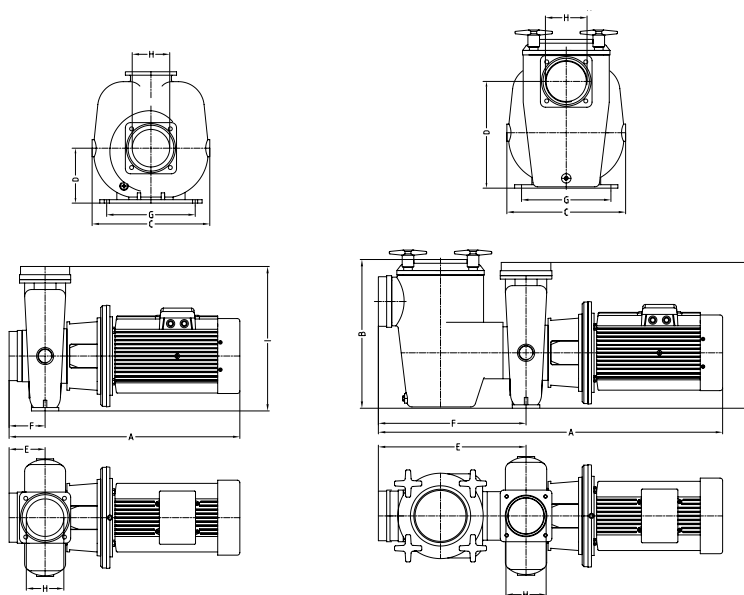

BRONSPUMP

Tekniska data					Ampere
Art.nr	kW	Hz	Fas	Volt	400V
12225	7,5	50	3	400/690	14
12227	7,5	50	3	400/690	14

Art.nr 11225

Art.nr 12227

- **Pumphus och pumphjul av brons** - För optimal kvalitet och livslängd.
- **Pumpaxel av rostfritt syrafast stål** - För ökat korrosionsskydd.
- **Högklassiga motorer** - Ger god driftsekonomi och lång livslängd.
- **Förfilter i brons med silkorg i komposit** - Enkel åtkomst vid rensning av silkorg.
- **Försedd med avtappningsplugg** - För enkel tömning av vatten vid t.ex. vinteravstängning.
- **Två varianter, med och utan förfilter** - Passar alla installationer.
- **Elsäkerhetsprovad av Intertek Semko AB** - Viktigt för produktsäkerheten.

Måttabell

Art.nr	Typ	A	B	C	D	E	F	G	H	I
11225	Filterpump	995	410	360	300	390	390	260	110	430
11227	Filterpump exkl. förfilter	720	-	360	160	115	115	260	110	430