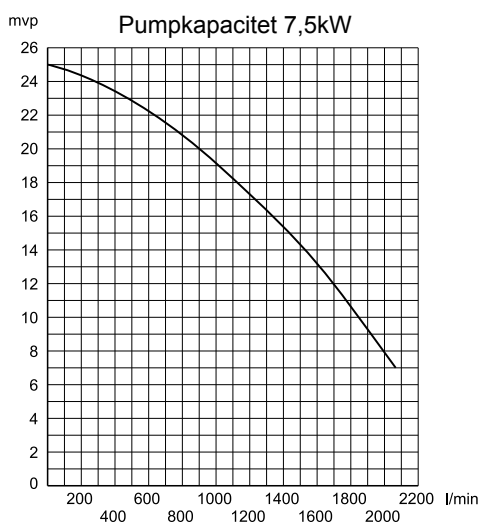

BRONSPUMP

Tekniska data					Ampere
Art.nr	kW	Hz	Fas	Volt	400V
12225	7,5	50	3	400/690	14
12227	7,5	50	3	400/690	14

Art.nr 11225

Art.nr 12227

- **Pumphus och pumphjul av brons** - För optimal kvalitet och livslängd.
- **Pumpaxel av rostfritt syrafast stål** - För ökat korrosionsskydd.
- **Högklassiga motorer** - Ger god driftsekonomi och lång livslängd.
- **Förfilter i brons med silkorg i komposit** - Enkel åtkomst vid rensning av silkorg.
- **Försedd med avtappningsplugg** - För enkel tömning av vatten vid t.ex. vinteravstängning.
- **Två varianter, med och utan förfilter** - Passar alla installationer.
- **Elsäkerhetsprovad av Intertek Semko AB** - Viktigt för produktsäkerheten.

Måttabell

Art.nr	Typ	A	B	C	D	E	F	G	H	I
11225	Filterpump	995	410	360	300	390	390	260	110	430
11227	Filterpump exkl. förfilter	720	-	360	160	115	115	260	110	430