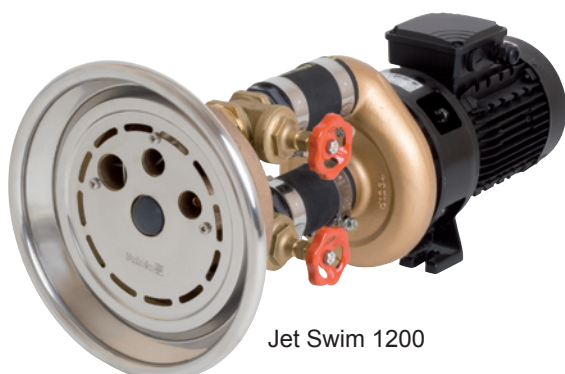

JET SWIM 1200

Jet Swim 1200

- **Brons och rostfritt syrafast stål** - För optimal kvalitet och livslängd.
- **Två varianter 900 eller 1300 l/min** - För träning av styrka och kondition.
- **Reglerbart vattenflöde** - För personligt behov.
- **Ställbara jetströmmar** - För personlig anpassning av vattenflödet.
- **Ställbar inställning av luftinströmningen** - För personlig anpassning av luftinblandningen.
- **Höglanspolerad rostfri front** - För optimal finish.
- **Högklassiga motorer** - Ger god driftsekonomi och lång livslängd.
- **Elsäkerhetsprovad av Intertek Semko AB** - Viktigt för produktsäkerheten.

Tekniska data	Jet Swim 2000	Jet Swim 1200
Motor, kW	4,0	2,2
Spänning, V	230/400	230/400
Strömstyrka, A	8,1	4,9
Pumpkapacitet, l/min	1300	900
Röranslutning	2½"	2"

Art.nr	
1301200	Jet Swim 1200 grundsats
1301210	Monteringssats för vinylpool
1301220	Monteringssats för murstenspool
1301230	Monteringssats för betongpool
1301280	Jet Swim 2,2kW pump
1301290	Automatikskåp Jet Swim 2,0kW

Komplett Jet Swim består av grundsats, monteringsats, pump och automatikskåp.