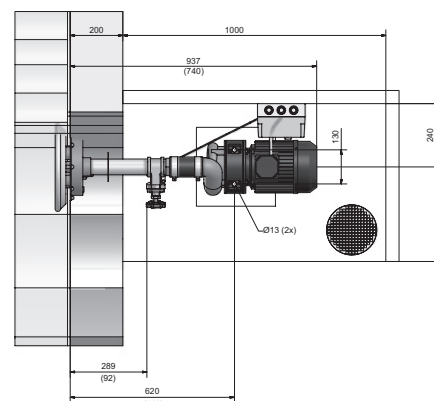

JET SWIM 1200

Jet Swim 1200

- **Brons och rostfritt syrafast stål** - För optimal kvalitet och livslängd.
- **Två varianter 900 eller 1300 l/min** - För träning av styrka och kondition.
- **Reglerbart vattenflöde** - För personligt behov.
- **Ställbara jetströmmar** - För personlig anpassning av vattenflödet.
- **Ställbar inställning av luftinströmningen** - För personlig anpassning av luftinblandningen.
- **Höglanspolerad rostfri front** - För optimal finish.
- **Högklassiga motorer** - Ger god driftsekonomi och lång livslängd.
- **Elsäkerhetsprovad av Intertek Semko AB** - Viktigt för produktsäkerheten.

Tekniska data	Jet Swim 2000	Jet Swim 1200
Motor, kW	4,0	2,2
Spänning, V	230/400	230/400
Strömstyrka, A	8,1	4,9
Pumpkapacitet, l/min	1300	900
Röranslutning	2½"	2"

Art.nr	
1301200	Jet Swim 1200 grundsats
1301210	Monteringssats för vinylpool
1301220	Monteringssats för murstenspool
1301230	Monteringssats för betongpool
1301280	Jet Swim 2,2kW pump
1301290	Automatikskåp Jet Swim 2,0kW

Komplett Jet Swim består av grundsats, monteringsats, pump och automatikskåp.