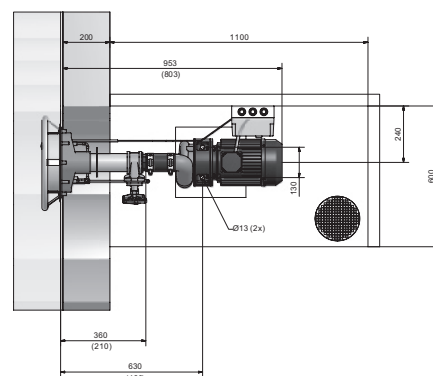

- **Brons och rostfritt syrafast stål** - För optimal kvalitet och livslängd.
- **Två varianter 1300 l/min** - För träning av styrka och kondition.
- **Reglerbart vattenflöde** - För personligt behov.
- **Ställbara jetströmmar** - För personlig anpassning av vattenflödet.
- **Ställbar inställning av luftinströmningen** - För personlig anpassning av luftinblandningen.
- **Höglanspolerad rostfri front** - För optimal finish.
- **Högklassiga motorer** - Ger god driftsekonomi och lång livslängd.
- **Elsäkerhetsprovad av Intertek Semko AB** - Viktigt för produktsäkerheten.

Tekniska data	Jet Swim 2000
Motor, kW	4,0
Spänning, V	230/400
Strömstyrka, A	8,1
Pumpkapacitet, l/min	1300
Röranslutning	2½"

Art.nr	
1302000	Jet Swim 2000 grundsats
1302010	Monteringssats för vinylpool
1302020	Monteringssats för murstenspool
1302030	Monteringssats för betongpool
1302080	Jet Swim 4,0kW pump
1302090	Automatikskåp Jet Swim 4,0kW

Komplett Jet Swim består av grundsats, monteringsats, pump och automatikskåp.