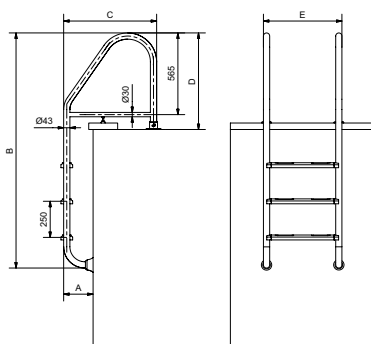

POOLSTEGE

Art.nr. 12380

**Fast poolstege**

Avsedd för ingjutning. Tillverkad av rostfritt polerat stål SIS2333. Levereras inkl. rostfria steg, ingjutningsdetaljer och täckbrickor.

Dimensioner (mm)						
Art.nr	Steg	A	B	C	D	E
12380	3-steg	200	1578	710	630	543
12390	4-steg	200	1828	710	630	543

Art.nr. 123983

**Fällbar poolstege**

Avsedd för montering på bassängens kantavtäckning. Tillverkad av rostfritt polerat stål SIS2333. Lejdaren är försedd med gångjärn för uppfällning i låsbart läge för poolöverdrag.

Dimensioner (mm)						
Art.nr	Steg	A	B	C	D	E
123983	3-steg	204	1627	643	668	543
123973	4-steg	204	1877	643	668	543

- Höglanspolerad - För optimal finish.
- Rostfritt stål SIS2333 - Hög kvalitet och lång livslängd.
- Kraftiga trappsteg - Säkert och stadigt.
- Inbyggt halkskydd på trappstegen - För ökad säkerhet.
- Försedd med ändskydd i plast - Förhindrar skador på poolväggen.
- Kan monteras i vinyl-, betong- och hålstenspool - Passar de flesta installationer.