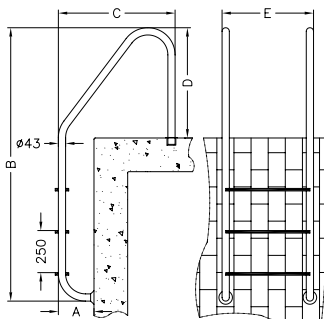

POOLSTEGE

Art.nr. 12380

**Fast poolstege**

Avsedd för ingjutning. Tillverkad av rostfritt polerat stål SIS2333. Levereras inkl. rostfria steg, ingjutningsdetaljer och täckbrickor.

Dimensioner (mm)						
Art.nr	Steg	A	B	C	D	E
12380	3-steg	200	1578	710	630	543
12390	4-steg	200	1828	710	630	543

Art.nr. 123983

**Fällbar poolstege**

Avsedd för montering på bassängens kantavtäckning. Tillverkad av rostfritt polerat stål SIS2333. Lejdaren är försedd med gångjärn för uppfällning i låsbart läge för poolöverdrag.

Dimensioner (mm)						
Art.nr	Steg	A	B	C	D	E
123983	3-steg	204	1627	643	668	543
123973	4-steg	204	1877	643	668	543

- Höglanspolerad - För optimal finish.
- Rostfritt stål SIS2333 - Hög kvalitet och lång livslängd.
- Kraftiga trappsteg - Säkert och stadigt.
- Inbyggt halkskydd på trappstegen - För ökad säkerhet.
- Försedd med ändskydd i plast - Förhindrar skador på poolväggen.
- Kan monteras i vinyl-, betong- och hålstenspool - Passar de flesta installationer.