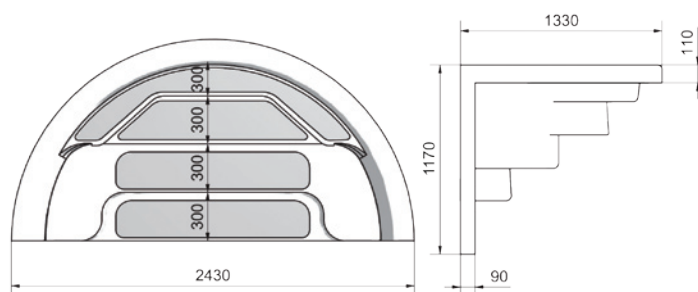

POOLTRAPPA

Art.nr. 15585000

Art.nr. 15585600

- **Vakuumformad akryl med glasfiberförstärkning** - Hög kvalitet och stadig konstruktion.
- **Kan monteras i betong-, vinyl- eller hålstenspool** - Passar de flesta typer av pooler.
- **Inbyggt halkskydd i stegen** - Ökad säkerhet.
- **Kan med enkla medel förses med belysning** - Förhöjer utseendet på poolen och höjer säkerheten vid kvällsdopp.

Pooltrappa

Art. nr

15585000 Rak pooltrappa med fyra trappsteg och inbyggt halkskydd. Bredd 1830 cm.

15585600 Roman med fyra trappsteg och inbyggt halkskydd. Bredd 2430 cm.

Tillbehör

Spa-belysning

Art. nr

12265 Belysningen levereras som standard med 2,5 m värmebeständig silikonkabel, förskruvning och packningar.

12265M15 Som ovan men med 15 m kabel.