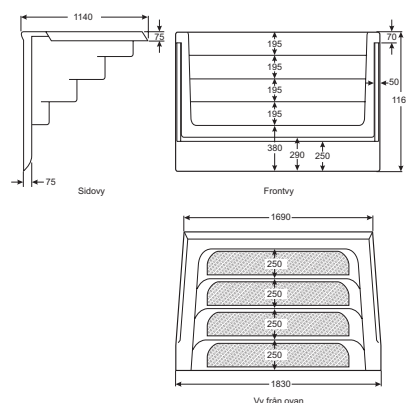

POOLTRAPPA

Art.nr. 15585000

Art.nr. 15585600

- **Vakuumformad akryl med glasfiberförstärkning** - Hög kvalitet och stadig konstruktion.
- **Kan monteras i betong-, vinyl- eller hålstenspool** - Passar de flesta typer av pooler.
- **Inbyggt halkskydd i stegen** - Ökad säkerhet.
- **Kan med enkla medel förses med belysning** - Förhöjer utseendet på poolen och höjer säkerheten vid kvällsdopp.

Pooltrappa

Art. nr

15585000 Rak pooltrappa med fyra trappsteg och inbyggt halkskydd. Bredd 1830 cm.

15585600 Roman med fyra trappsteg och inbyggt halkskydd. Bredd 2430 cm.

Tillbehör

Spa-belysning

Art. nr

12265 Belysningen levereras som standard med 2,5 m värmebeständig silikonkabel, förskruvning och packningar.

12265M15 Som ovan men med 15 m kabel.