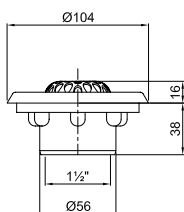

Art.nr 12670