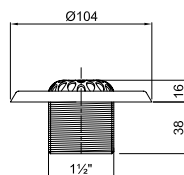

SUGMUNSTYCKE

Art.nr 12652

Art.nr 12670

Art.nr 12650

Art.nr 12640

- **Höglanspolerad front** - För hög finish.
- **Rostfritt syrafast stål SIS2348 och brons** - För optimal kvalitet och livslängd.
- **Kan monteras i betong-, vinyl- eller hålstenspool** - Passar de flesta typer av pooler.

Art. nr

12652 Av brons med front i rostfritt syrafast stål, skruvar och gummipackning. För pooler med poolduk. Komplet med gallerförsedd öppning. Invändig gänga 1 1/2".

12650 Av rostfritt syrafast stål. För betongpooler. Komplet med gallerförsedd öppning. U

Tillbehör**Ingjutningsrör****Art nr.**

12670 Av rostfritt syrafast stål med tätningsfläns. Invändig gänga 1 1/2". Utvändig gänga 1 1/2". Längd 290 mm.

12675 Av rostfritt syrafast stål med tätningsfläns. Invändig gänga 1 1/2". Utvändig gänga 1 1/2". Längd 600 mm.

12640 Av rostfritt syrafast stål med tätningsfläns. Invändig gänga 1 1/2". Längd 255 mm.