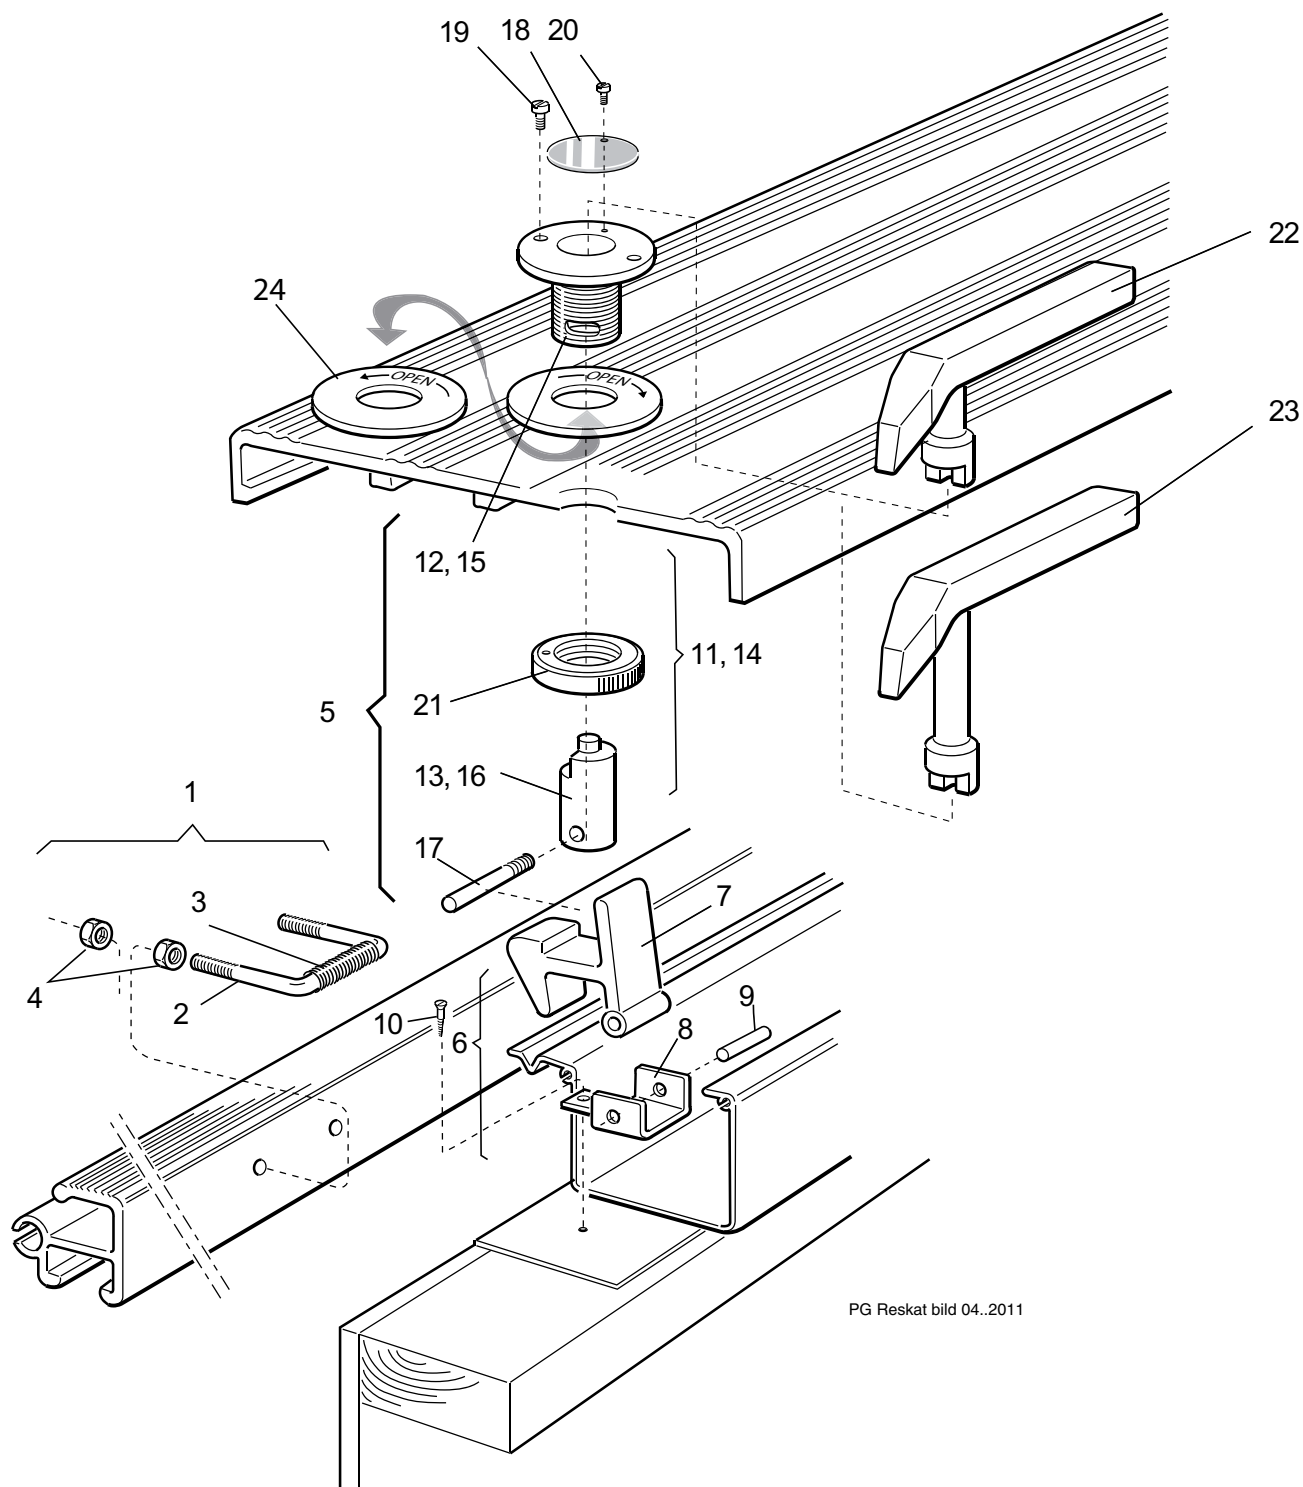

Sprängskiss nr. 2

Pos.	Art.nr.	Benämning
1	77045	Bygel, komplett
2		- Bygel
3		- Fjäder
4		- Mutter
5	77049	Spärr
6	77050	Spärrdon, komplett
7		- Spärrhake
8		- Fästplatta
9		- Axel
	777373	Rep.sats Låsbygelskruv 10-pack PoolGuard
10		- Skruv
11	77055AL	Öppningsdon, k (hylslängd 90 mm)
14	77056AL	Öppningsdon, k (hylslängd 35 mm)
12	77057AL	Hylsa 90 mm, aluminium
15	77058AL	Hylsa 35 mm, aluminium
13		Manöverdon för 90 mm hylsa
16		Manöverdon för 35 mm hylsa
17		Axel
18		Täckbricka
19		Skruv
20		Skruv
21		Mutter
22	77068	Handtag, standard, 60 mm
23	77069	Handtag, förlängt, 135 mm
24	77157-1	Manövertavla

PG Reskat bild 04..2011