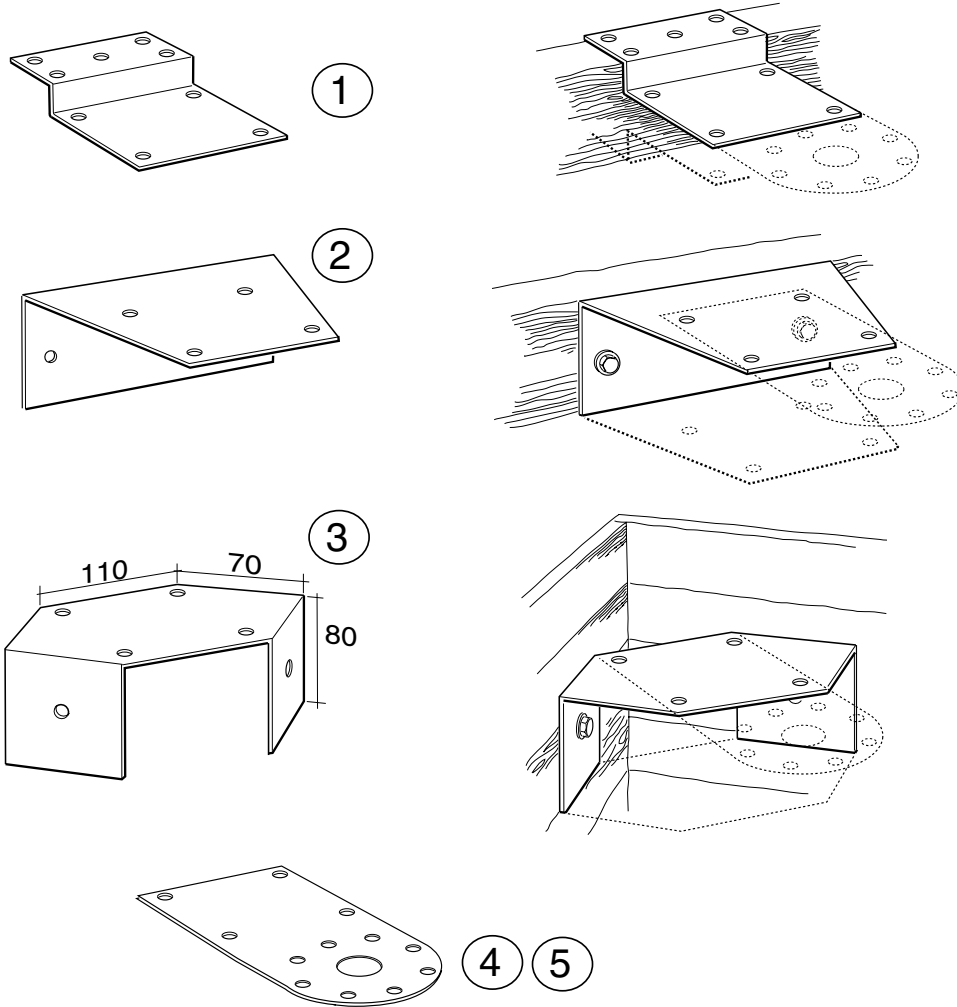

Fästen

Pos.	Art.nr.	Benämning
1	77188	Fäste modell 1 för fästplatta 1½" och 2" ventil
2	77190	Fäste modell 2 för fästplatta 1½" och 2" ventil
3	77189	Fäste modell 3 för fästplatta 1½" och 2" ventil
4	77178	Fästplatta för 1½" ventil
5	77187	Fästplatta för 2" ventil