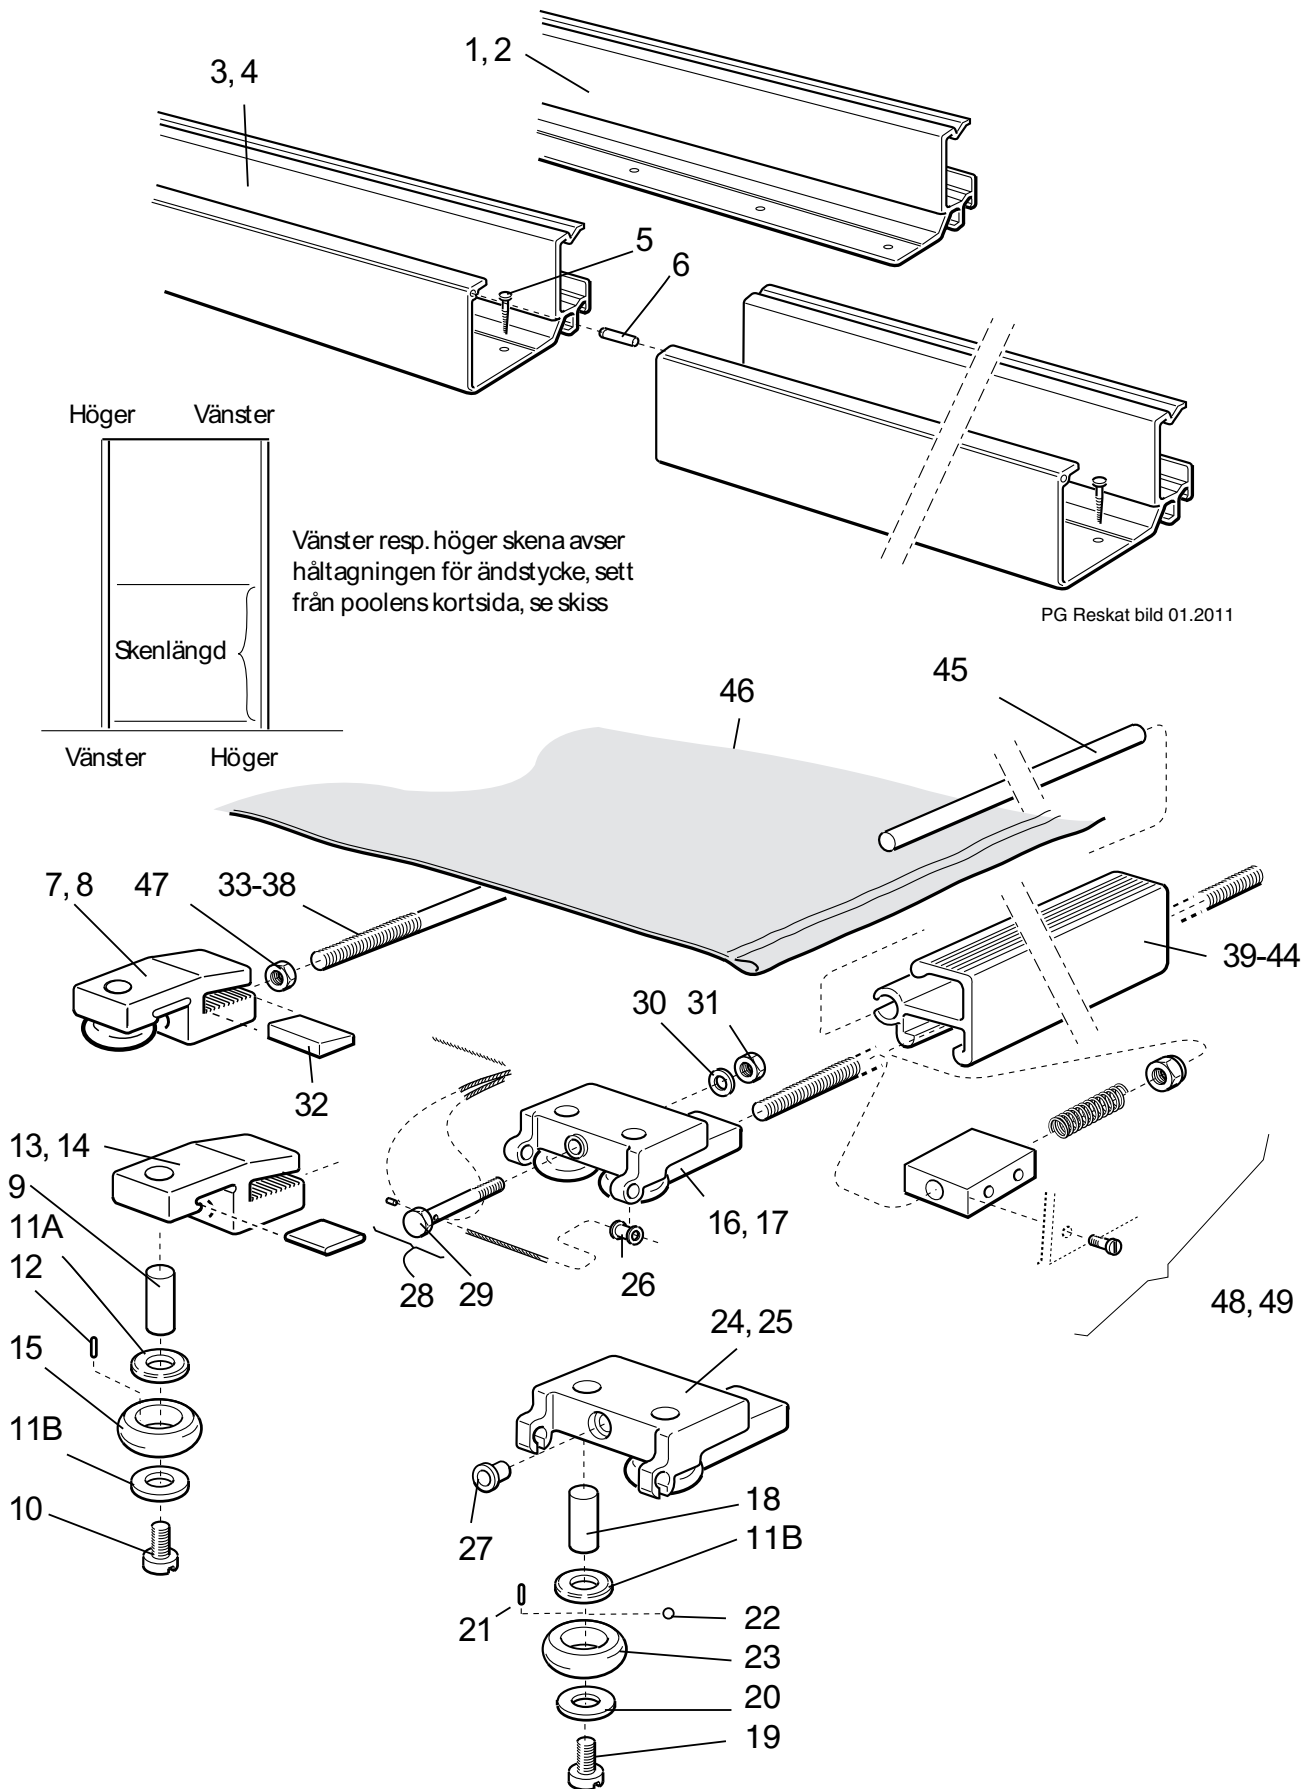

Sprängskiss nr. 1

Pos.	Art.nr.	Benämning
1	77001	Enkelskena, höger 4,35 m
2	77002	Enkelskena, vänster 4.35 m
3	77003	U-skena, höger
4	77004	U-skena, vänster
5	777331	Skruv 5,5x50, 60 pack
6	777314	Styrpinne 6 pack
7	77007	Vagn, R (högergångad)
8	77008	Vagn, L (vänstergångad)
9		Axel
	777370	Rep.sats till åkvagn PoolGuard
10		- Skruv
11A		- Bricka
11B		- Bricka
12		- Nål
15		Hjul
13		Vagnskropp, R (högergångad)
14		Vagnskropp, L (vänstergångad)
16	77016	Frontvagn, R (högergångad) komplett
17	77017	Frontvagn, L (vänstergångad) komplett
18		Axel
	777371	Rep.sats till frontvagn PoolGuard
19		- Skruv
20		- Bricka A4
21		- Nål runt 3x7 mm
22		- Kula
23		Hjul
24		Vagnskropp, R (högergångad)
25		Vagnskropp, L (vänstergångad)
26		Bussning
28	77028	Vajerlås, komplett med hylsa
27		- Hylsa
29		- Bult
30		- Bricka
31		- Mutter
	777372	Rep.sats Kilar 10-pack PoolGuard
32		- Kil
33	77033	Vantstag 3,5 m
34	77034	Vantstag 4 m
35	77035	Vantstag 5 m
36	77036	Vantstag 6 m
37	77037	Vantstag 8 m
38	77038	Vantstag 9 m
39	77039	Frontskena 3,5 m
40	77040	Frontskena 4 m
41	77041	Frontskena 5 m
42	77042	Frontskena 6 m
43	77043	Frontskena 8 m
44	77044	Frontskena 9 m
45	77146	Dukskena 2 meters längd
47	77147	Låsmutter höger
47	77148	Låsmutter vänster
48	77149	Fjäderpaket med stag, 2 sidor