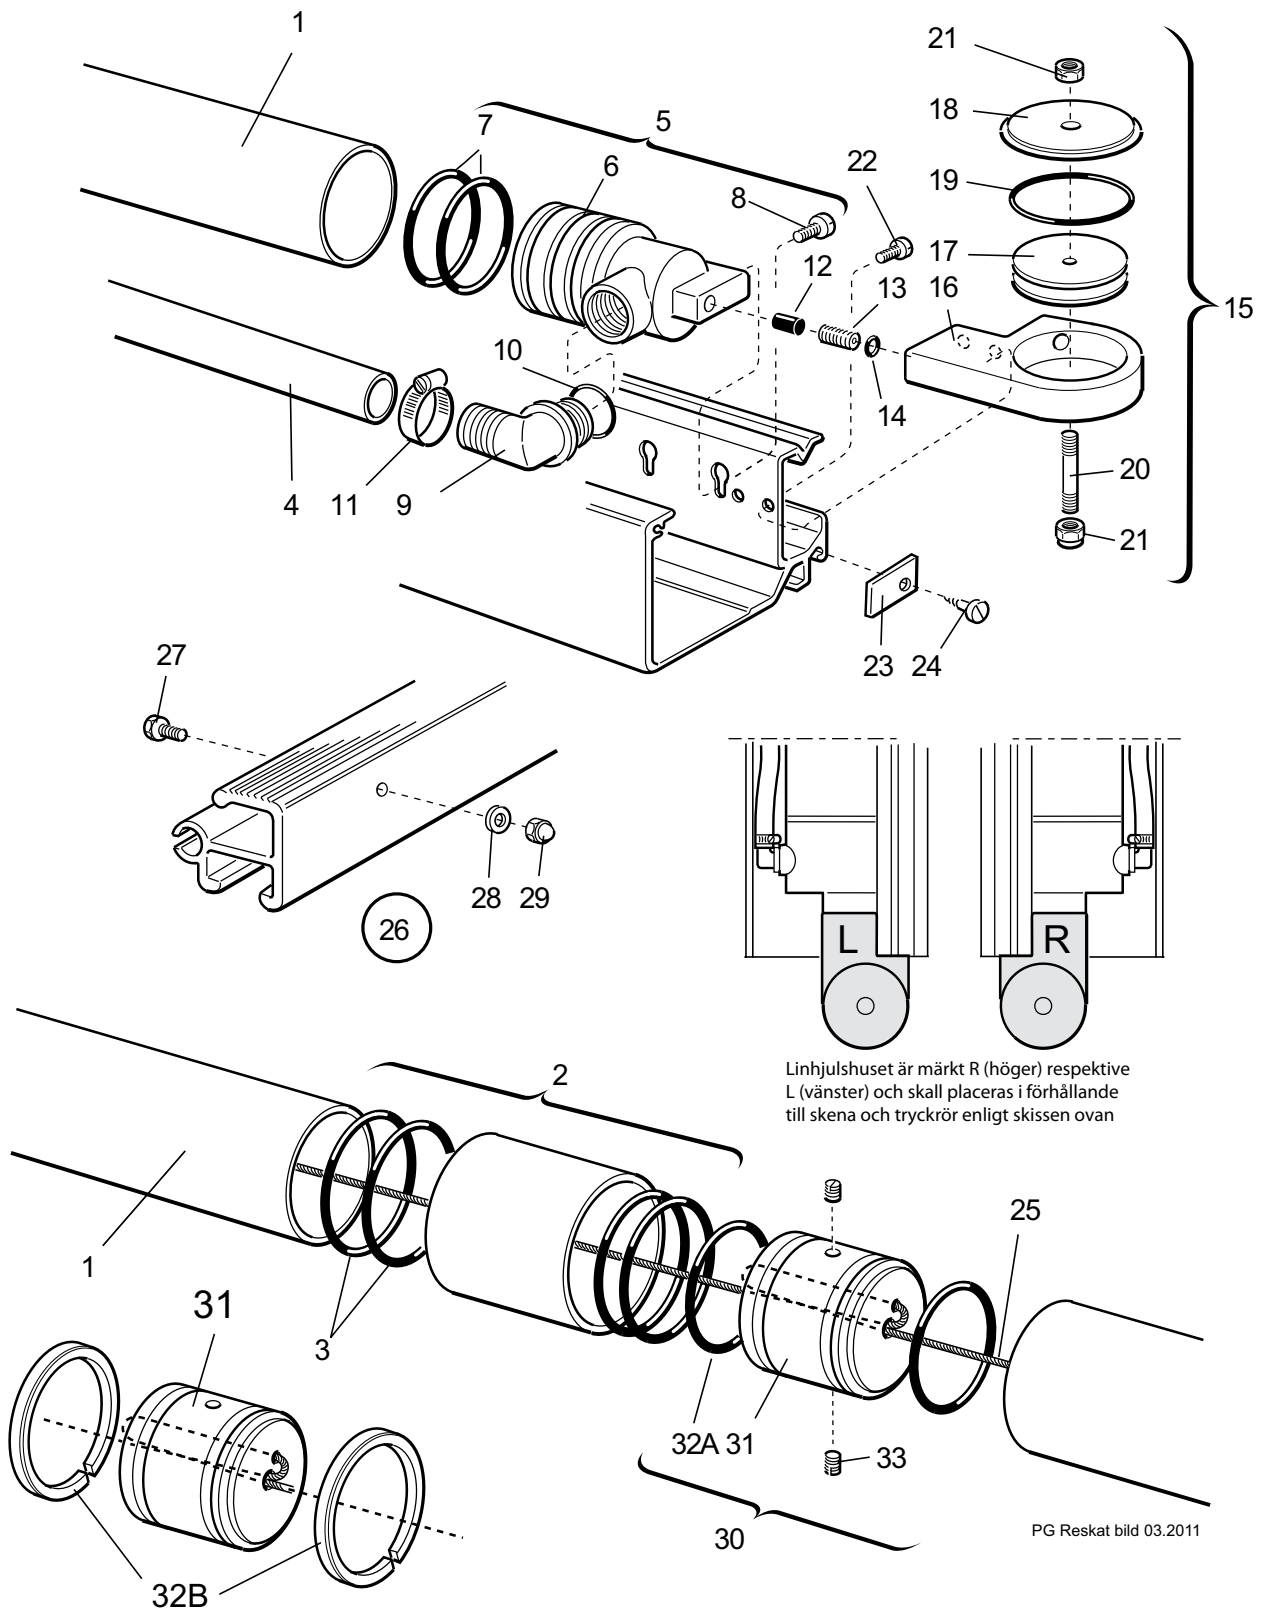

Sprängskiss nr. 3

Pos.	Art.nr.	Benämning
1	77071	Tryckrör, 4,3 m
2	77072	Skarvmuff, komplett
2		- Skarvmuff
	777383	Rep.sats O-ring 4-pack (skarvmuff) PoolGuard
3		- O-ring
4	77074-1	Matarslang 35 m
4	77074-2	Matarslang 50 m
5	77075	Ändstycke, komplett
6		- Ändstycke
	777374	Rep.sats O-ring 8-pack (ändstycke) PoolGuard
7		- O-ring
8		- Skruv
	777375	Rep.sats Vinkelansl 90° 4-pack PoolGuard
9		- Vinkelanslutning
10		- O-ring
	777377	Rep.sats Slangklämma 4-pack PoolGuard
11		- Slangklammer
	777378	Rep.sats Vajertätning 4-pack PoolGuard
12		- Tätning
13		- Nippel
14		- O-ring
15	77085	Linhjulshus komplett Ø2, vänster L
15	77086	Linhjulshus komplett Ø2, höger R
16		Hus R
16		Hus L
17		Linhjul
18		Lock
	777379	Rep.sats O-ring 4-pack (linhjulshus) PoolGuard
19		- O-ring
20		Axel
21		Mutter
22		Skruv
	777381	Rep.sats Täckbricka (skena) 4-pack PoolGuard
23		- Bricka
24		- Skruv
25	77095	Vajer 14 m
25	77096	Vajer 16 m
25	77097	Vajer 18 m
25	77098	Vajer 20 m
25	77099	Vajer 22 m
25	77100	Vajer 24 m
25	77101	Vajer 26 m
25	77102	Vajer 28 m
25	77103	Vajer 30 m
26	77104	Vajerlås, frontskena, komplett
27		- Skruv
28		- Bricka
29		- Kupolmutter
30	77108	Kolv, komplett inkl. glidring
31		- Kolv
33		- Skruv (PSS 6x16)
32B	777384	Glidring av POM 4-pack