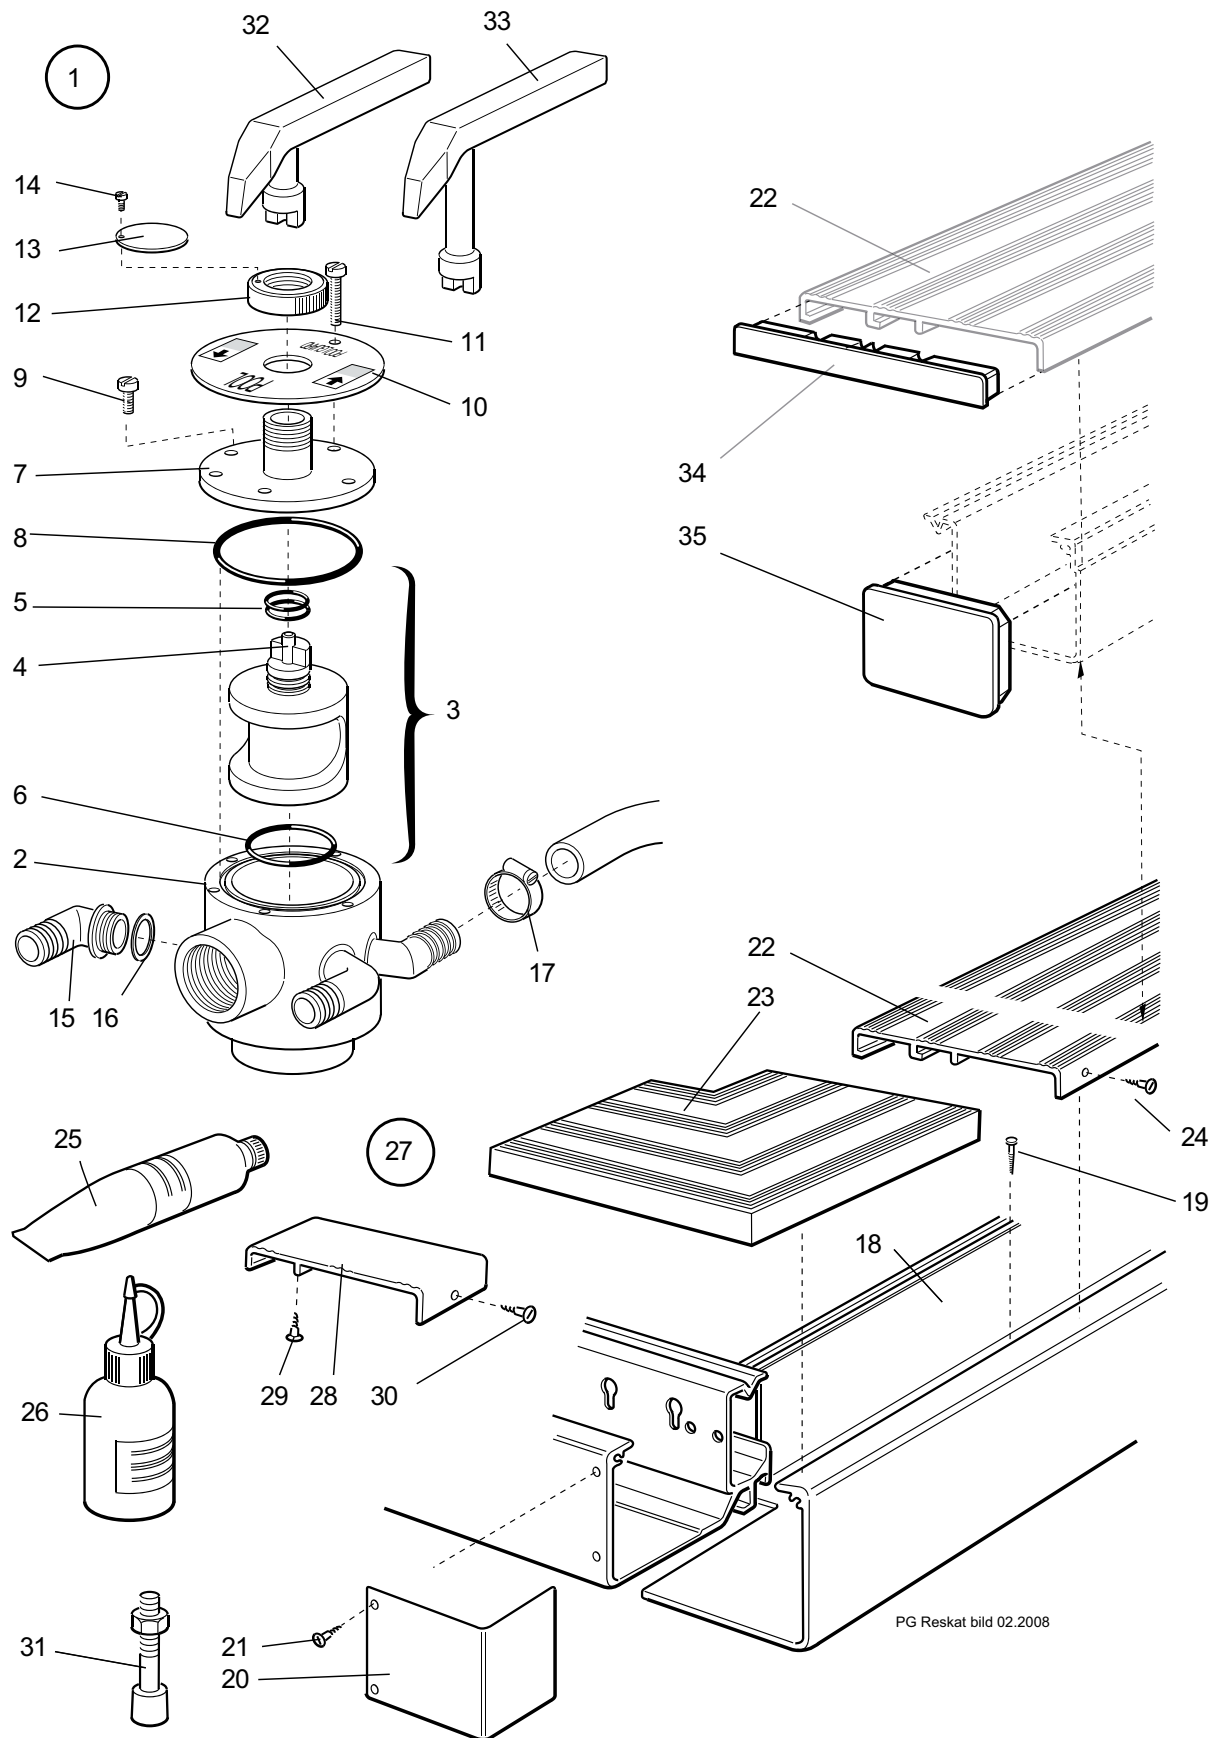

Sprängskiss nr. 4

Pos.	Art.nr.	Benämning
1	77112	Shuntventil, komplett
2		- Hus
3	77114	Kägla, komplett
4		- Styrning
	777380	Rep.sats O-ringar (shuntventil) PoolGuard
5		- O-ring
6		- O-ring
8		- O-ring
9		- Skruv 6x20
7	77118	Lock
	777382	Rep.sats Manövertavla (shuntventil) PoolGuard
10		- Manövertavla
11		- Skruv 6x35
12	77123	Mutter, komplett
13		- Lock
14		- Skruv
	777376	Rep.sats Vinkelansl 120° 4-pack PoolGuard
15		- Anslutning
16		- O-ring
	777377	Rep.sats Slangklämma 4-pack PoolGuard
17		- Slangklammer
18	77129	Stödskena 3,3 m
18	77130	Stödskena 4,3 m
18	77131	Stödskena 5,3 m
19	777331	Skruv 5,5x50, 60-pack
20	77133-1	Hörnbleck, högt
20	77133-2	Hörnbleck, lågt
21	777313	Skruv 3,5x9,5, 16-pack
22	77135-3	Täcksarg 3 m
22	77135-4	Täcksarg 4 m
22	77135-5	Täcksarg 5 m
23	77137	Täcksargshörn
24	777317	Skruvsats 60-pack

Tillbehör

25	77139	Fett CAK 1002, 100 gr tub
27	77141	Fäste för träsgarg, komplett inkl. skruv
28		- Fäste
29		- Skruv
30		- Skruv
31	77145	Expander för betong, M8x95 A4
32	77068	Handtag, standard, 60 mm
33	77069	Handtag, förlängt, 135 mm
34	77152	Ändskydd, täcksarg
35	77151	Ändskydd, stödskena

PG Reskat bild 02.2008