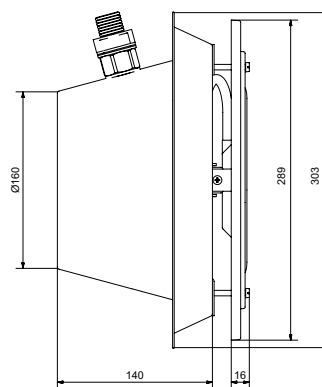

Egenskaper

- Rostfritt syrafast stål
- LED-lampa och kabel i en enhet
- Levereras med en 4 m lång 2-ledarkabel
- RGB med 16 olika program, 25W, 1450 Lumen, 120° vinkel
- Vit LED, 28W, 2100 Lumen, 9000 Kelvin, 120° vinkel
- Färgsynkronisering vid installation av fler än en färgad lampa via gemensam transformator
- Passar alla typer av pooler

Betong, Typ LED