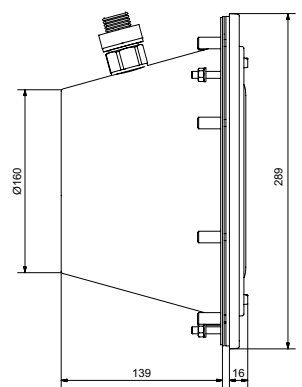

Liner, Typ LED