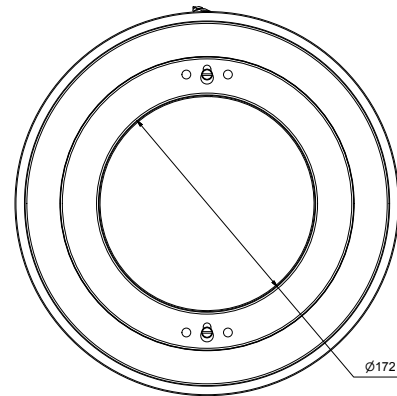

### LED RGB färgad, 25W, 12V, IP68

Art.nr.	Typ	
123281	A-25RGB	För betongpool. Levereras komplett med ingjutningsnisch.
123291	CA-25RGB	För bassänger med liner. Levereras komplett med insats, nisch, packning och skruv.

### LED Vit, 28W, 12V, IP68

Art.nr.	Typ	
123381	A-28CW	För betongpool. Levereras komplett med ingjutningsnisch.
123391	CA-28CW	För bassänger med liner. Levereras komplett med insats, nisch, packning och skruv.

## Egenskaper

- Rostfritt syrafast stål
- LED-lampa och kabel i en enhet
- Levereras med en 4 m lång 2-ledarkabel
- RGB med 16 olika program, 25W, 1450 Lumen, 120° vinkel
- Vit LED, 28W, 2100 Lumen, 9000 Kelvin, 120° vinkel
- Färgsynkronisering vid installation av fler än en färgad lampa via gemensam transformator
- Passar alla typer av pooler