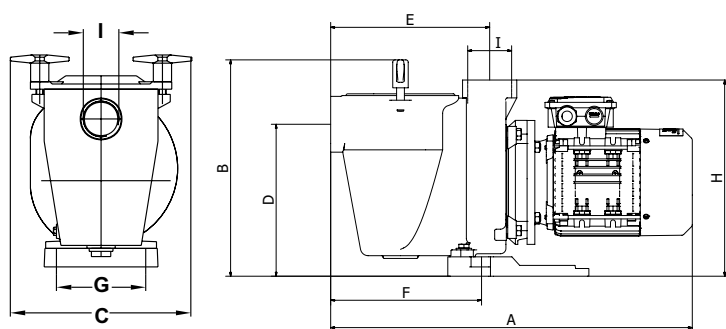

Svensktilverkade
kvalitetspumpar i brons med
optimal prestanda.

Tekniska data

Art.nr	Typ	kW 50Hz	Volt/Amperer			kg
			230/3 ~	230/1 ~	400/3 ~	
120100	T37	0,37	2,1	-	1,2	18,3
120200	S37	0,37	-	3,4	-	18,3
120105	T55	0,55	2,8	-	1,6	19
120205	S55	0,55	-	4,3	-	19
120110	T75	0,75	2,9	-	1,7	23,5
120210	S75	0,75	-	5,5	-	23,5
120115	T110	1,1	4,2	-	2,4	26,8
120215	S110	1,1	-	6,6	-	26,8
120120	T150	1,5	5,2	-	3,0	28
120220	S150	1,5	-	9,6	-	28

Pumpkapacitet

Måttabell

Art.nr	A	B	C	D	E	F	G	H	I
120100, 120100HZ	470	285	245	210	202	160	126,5	255	2"
120105, 120105HZ	470	285	245	210	202	160	126,5	255	2"
120110, 120110HZ	510	285	245	210	202	160	126,5	255	2"
120115, 120115HZ	510	285	245	210	202	160	126,5	255	2"
120120, 120120HZ	510	285	245	210	202	160	126,5	255	2"