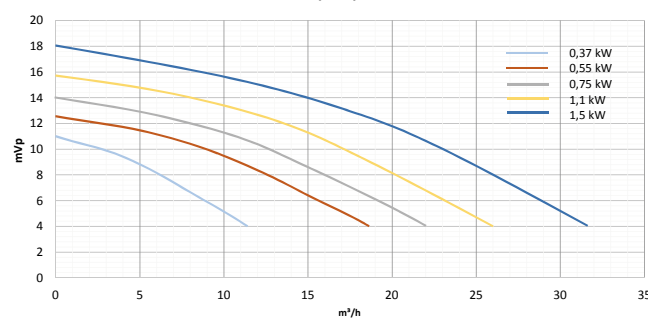

Svensktilverkade
kvalitetspumpar i brons med
optimal prestanda.

Tekniska data

Art.nr	Typ	kW 50Hz	Volt/Amperer			kg
			230/3 ~	230/1 ~	400/3 ~	
120100	T37	0,37	2,1	-	1,2	18,3
120200	S37	0,37	-	3,4	-	18,3
120105	T55	0,55	2,8	-	1,6	19
120205	S55	0,55	-	4,3	-	19
120110	T75	0,75	2,9	-	1,7	23,5
120210	S75	0,75	-	5,5	-	23,5
120115	T110	1,1	4,2	-	2,4	26,8
120215	S110	1,1	-	6,6	-	26,8
120120	T150	1,5	5,2	-	3,0	28
120220	S150	1,5	-	9,6	-	28

Pumpkapacitet

Måttabell

Art.nr	A	B	C	D	E	F	G	H	I
120100, 120100HZ	470	285	245	210	202	160	126,5	255	2"
120105, 120105HZ	470	285	245	210	202	160	126,5	255	2"
120110, 120110HZ	510	285	245	210	202	160	126,5	255	2"
120115, 120115HZ	510	285	245	210	202	160	126,5	255	2"
120120, 120120HZ	510	285	245	210	202	160	126,5	255	2"