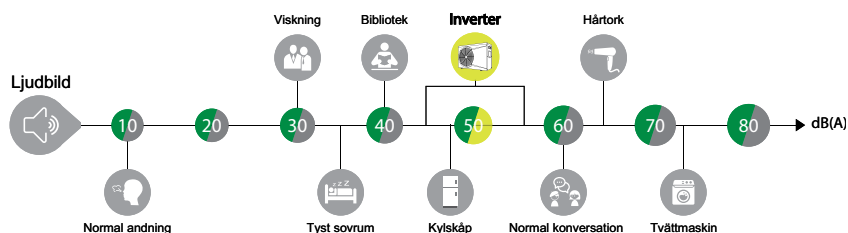

Senaste full-inverter-teknologin med överlägsen energieffektivitet, tyst drift och låg uppvärmningskostnad.

PVP Inverter

Stort temperaturspann med överlägsen energieffektivitet. Invertertekniken anpassar värmepumpens kapacitet till poolens behov och ger en mycket låg uppvärmningskostnad. Steglös varvtalsstyrd kompressor och fläkt även kallad full-inverter ger en maximalt optimerad drift. Låga ljudemissioner och startströmmar. 5 års garanti på kompressor och värmeväxlare.

Digital kontrollenhet med utökade funktioner. Bevakar låg- och högtrycks-pessostat, lågt vattenflöde och delta-temperatur (in/ut). Enheten kontrollerar även nätspanningen, samtliga givare och systemkommunikation. Testad enligt Europeiska standarden 14511 av TÜV, ett oberoende testinstitut.

Driftläge smart och silence

Silence används för en tystare drift nattetid. Smartläget anpassar sig automatiskt till lufttemperatur och vattentemperatur för att snabbt värma upp poolen till önskad temperatur.