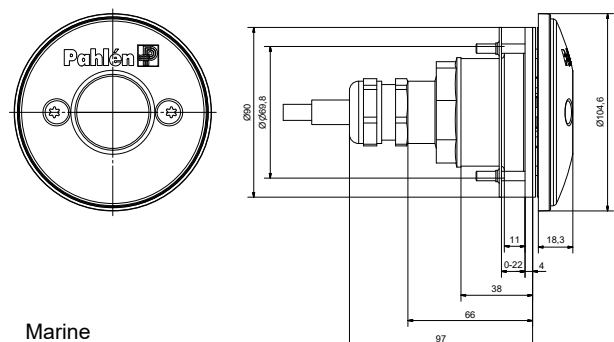

Spotlight LED

Spotlights ideala för belysning i spabad, pooltrappor, fontäner eller som spotlights i poolen. Tillverkade i rostfritt syrafast stål med höglanspolerad front. Levereras i en komplett enhet. RGB är dimmbar.

Spotlight LED, betong/isolerblock med och utan liner

Art.nr.	Typ	
125840	CA-6CW	Spotlight LED Classic 350, kallvit
125841	CA-6WW	Spotlight LED Classic 350, varmvit
125842	CA-10RGB	Spotlight LED Classic 350, RGB
124840	CA-6CW	Spotlight LED Marine 350, kallvit
124841	CA-6WW	Spotlight LED Marine 350, varmvit
124842	CA-10RGB	Spotlight LED Marine 350, RGB
822600		Sparkroppskit 300-lampa för betongpooler med tätskikt

Egenskaper

- Höglanspolerad front
- Rostfritt syrafast stål
- För montage i pool, pooltrappor etc.
- För pooler med liner
- För betong/isolerblock, längd 350 mm
- Kallvit, 6W, 600 Lumen, 5000 Kelvin, 116° vinkel
- Varmvit, 6W, 540 Lumen, 3300 Kelvin, 116° vinkel
- Färgad RGB, 10W, 400 Lumen, 116° vinkel
- 12V

Spotlight LED, trä och plåt

Art.nr.	Typ	
125845	CA-6CW	Spotlight LED Classic, kallvit
125846	CA-6WW	Spotlight LED Classic, varmvit
125847	CA-10RGB	Spotlight LED Classic, RGB
124845	CA-6CW	Spotlight LED Marine, kallvit
124846	CA-6WW	Spotlight LED Marine, varmvit
124847	CA-10RGB	Spotlight LED Marine, RGB

Marine