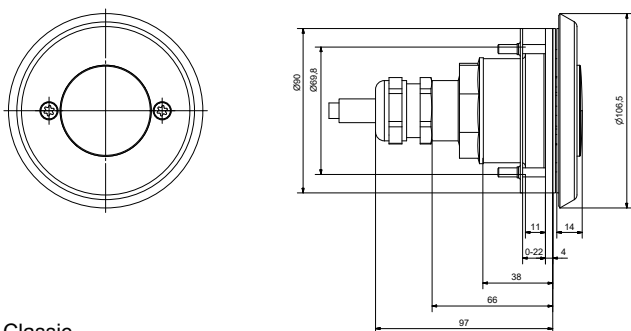

Spotlight LED

Spotlights ideala för belysning i spabad, pooltrappor, fontäner eller som spotlights i poolen. Tillverkade i rostfritt syrafast stål med höglanspolerad front. Levereras i en komplett enhet. RGB är dimmbar.

Spotlight LED, betong/isolerblock med och utan liner

Art.nr.	Typ	
125840	CA-6CW	Spotlight LED Classic 350, kallvit
125841	CA-6WW	Spotlight LED Classic 350, varmvit
125842	CA-10RGB	Spotlight LED Classic 350, RGB
124840	CA-6CW	Spotlight LED Marine 350, kallvit
124841	CA-6WW	Spotlight LED Marine 350, varmvit
124842	CA-10RGB	Spotlight LED Marine 350, RGB
822600		Sparkroppskit 300-lampa för betongpooler med tätskikt

Egenskaper

- Höglanspolerad front
- Rostfritt syrafast stål
- För montage i pool, pooltrappor etc.
- För pooler med liner
- För betong/isolerblock, längd 350 mm
- Kallvit, 6W, 600 Lumen, 5000 Kelvin, 116° vinkel
- Varmvit, 6W, 540 Lumen, 3300 Kelvin, 116° vinkel
- Färgad RGB, 10W, 400 Lumen, 116° vinkel
- 12V

Spotlight LED, trä och plåt

Art.nr.	Typ	
125845	CA-6CW	Spotlight LED Classic, kallvit
125846	CA-6WW	Spotlight LED Classic, varmvit
125847	CA-10RGB	Spotlight LED Classic, RGB
124845	CA-6CW	Spotlight LED Marine, kallvit
124846	CA-6WW	Spotlight LED Marine, varmvit
124847	CA-10RGB	Spotlight LED Marine, RGB

Classic