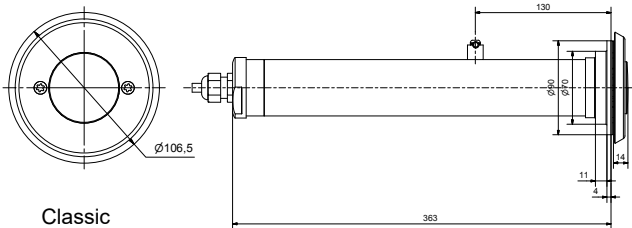

## Egenskaper

- Höglanspolerad front
- Rostfritt syrafast stål
- För montage i pool, pooltrappor etc.
- För pooler med liner
- För betong/isolerblock, längd 350 mm
- Kallvit, 6W, 600 Lumen, 5000 Kelvin, 116° vinkel
- Varmvit, 6W, 540 Lumen, 3300 Kelvin, 116° vinkel
- Färgad RGB, 10W, 400 Lumen, 116° vinkel
- 12V