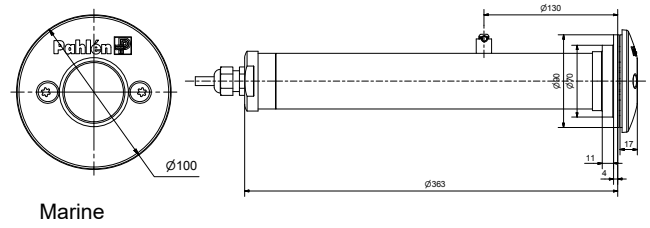

Marine

Spotlight LED, trä och plåt

Art.nr.	Typ	
125845	CA-6CW	Spotlight LED Classic, kallvit
125846	CA-6WW	Spotlight LED Classic, varmvit
125847	CA-10RGB	Spotlight LED Classic, RGB
124845	CA-6CW	Spotlight LED Marine, kallvit
124846	CA-6WW	Spotlight LED Marine, varmvit
124847	CA-10RGB	Spotlight LED Marine, RGB