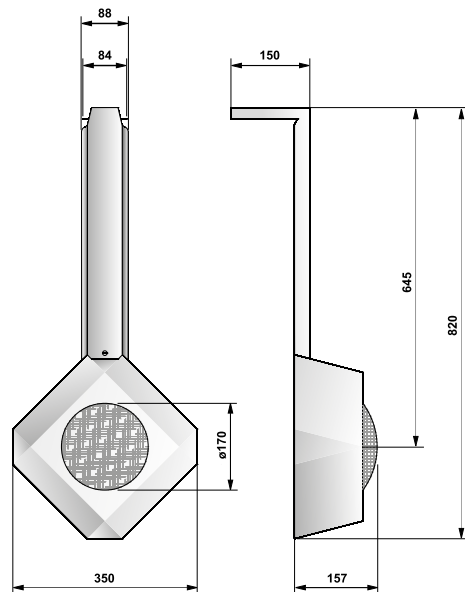

## Utanpåliggande hörnbelysning 300W

Högglastpolerad belysning i rostfritt syrafast stål för optimal finish och kvalitet.

Enkel att installera i befintliga pooler.

Högeffektiv 300W PAR 56 glödlampa.

### Art.nr. Typ

12280	304	Utanpåliggande belysning 300W, 12V, IP68, avsedd att monteras i bassängens hörn. Levereras med högglastpolerat fäste för montering under sargen.
-------	-----	--

## Egenskaper

- Högglastpolerad front
- Rostfritt syrafast stål
- Glödlampa PAR56, 300W, typ Sealbeam. Glas och reflektor i ett
- Levereras som standard med 2,5 m lång 2-ledarkabel
- Vattennivån behöver inte sänkas vid utbyte av lampan
- Enkel att byta - glas och reflektor i en enhet
- Passar alla typer av pooler
- Kan installeras i existerande pooler