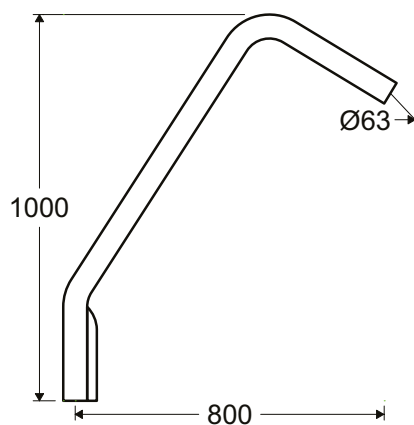

Vattenattraktioner

Vattenfall

För privata eller kommersiella pooler.
Tillverkade av rostfritt syrafast stål.
Levereras komplett med fästet.
Anslutning 2" inv. gänga.

Rekommenderat maxflöde för 125010 upp till 15 m³/h och för 125020 upp till 20 m³/h.

Tekniska data

Art.nr	Typ	Bredd	A	B
125010	300	300	650	600
125020	500	500	700	600

Vattenkanon

För privata eller kommersiella pooler. Tillverkad av rostfritt syrafast stål.
Finns med fyra olika typer av munstycken. Anslutning 1½" inv. gänga.

Rekommenderat maxflöde upp till 11 m³/h.

Art.nr 125130

Art.nr 125110

Art.nr 125120

Art.nr 125140